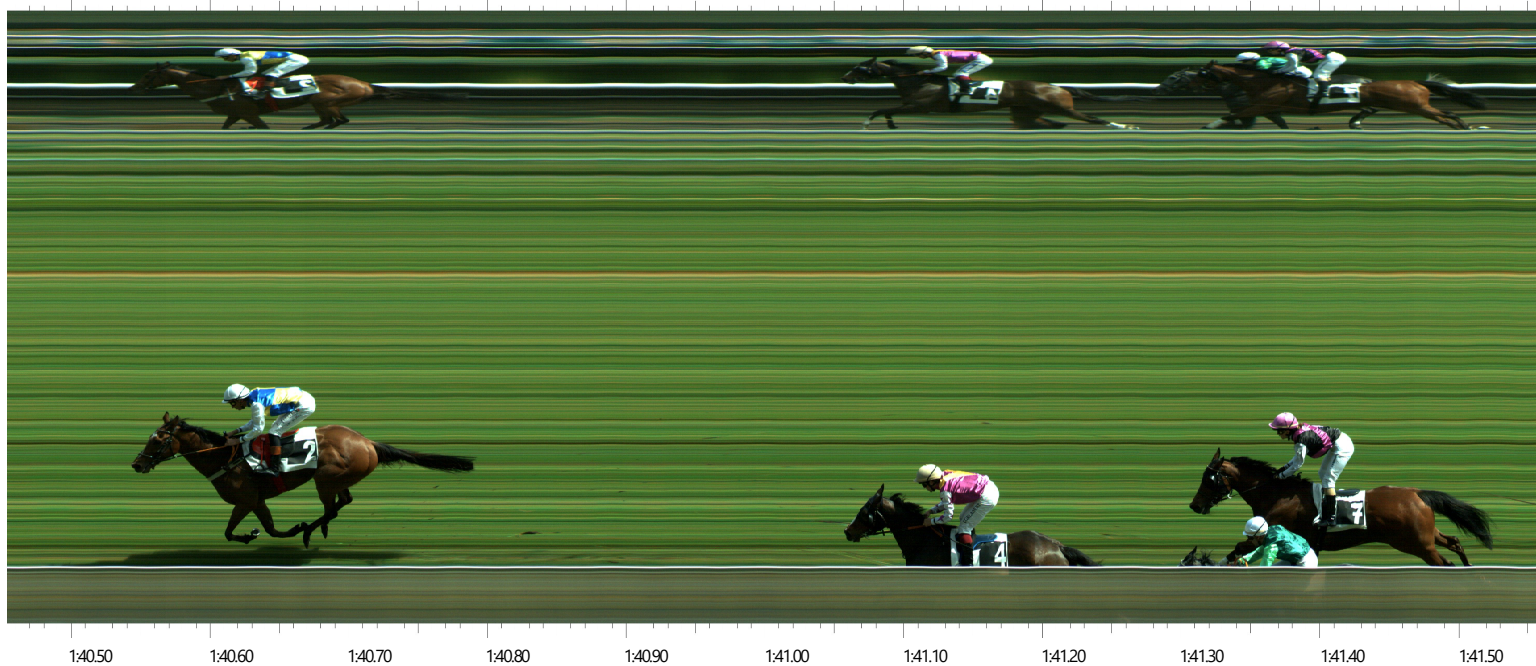

Llegada - Cámara 1

Hora de la Salida: 22/04/2026 13:12:18.75

Puesto	Dorsal	Caballo	Nombre	Apellidos	Tiempo	Longitudes
1	2	SMOKY MOUNTA	R.	SOUSA	1:40.55	
2	4	BAILEN	J.	GELABERT	1:41.06	2 1/2
3	5	AMPARITO	V.	JANACEK	1:41.28	1
4	7	ALMANSA	J.	ZAMBUDIO	1:41.31	Cuello
5	1	SHUTTERWOOD	V.	ALONSO V.	1:41.90	3
6	6	ZAPATER	R.N.	VALLE	1:42.33	2 1/4
7	8	ZACARIAS	J.	GOMEZ	1:42.99	3 1/4
8	3	BERIA	C.	PEREZ	1:43.02	Cuello